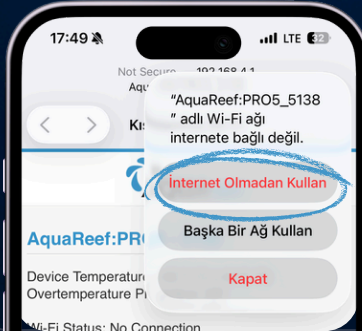

HIZLI KURULUM KILAVUZU

AquaReef LED Aydınlatma Sistemleri

ÖNEMLİ BİLGİLER

-  Cihaz yalnızca 2.4 GHz Wi-Fi ağlarını desteklemektedir.
-  Cihaz şifresi ve modem şifrenizi doğru girdiğinizden emin olun
Cihaz şifresi: AquaReef
-  Sorun yaşıyorsanız Whatsapp iletişimi hattımızdan destek alabilirsiniz

3 CİHAZA BAĞLANIN

Telefonunuzun Wi-Fi ayarlarına giderek AquaReef cihazınıza bağlanın

4 İLK BAĞLANTI EKRANI

iOS için 3-4 sn. bekledikten sonra çıkan server ekranından 'X(Çarpı)' yardımıyla kapatarak 'İnternet Olmadan Kullan' veya Android için 'Wi-Fi ile Sürdür' seçeneğini seçin

Bu uyarı yalnızca ilk bağlantı sırasında görüntülenir.

4.1 İLK BAĞLANTI EKRANI ANDROİD GÖRÜNTÜSÜ

Çıkan ekranı her zaman onaylayacak şekilde işaretleyin

5 Wİ-Fİ KURULUMU

Uygulamada Ayarlar > Wi-Fi kurulumu bölümüne girin. Kendi modem ağınıza seçip şifrenizi girin. Bilgiler cihaza gönderildiğinde 'Tamam' diyebilirsiniz