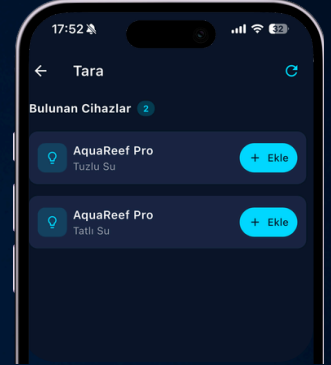

Bu uyarı yalnızca ilk bağlantı sırasında görüntülenir.

4.1 İLK BAĞLANTI EKRANI ANDROİD GÖRÜNTÜSÜ

Çıkan ekranı her zaman onaylayacak şekilde işaretleyin

5 Wİ-Fİ KURULUMU

Uygulamada Ayarlar > Wi-Fi kurulumu bölümüne girin. Kendi modem ağınıza seçip şifrenizi girin. Bilgiler cihaza gönderildiğinde 'Tamam' diyebilirsiniz

6 MODEM AÇINA BAĞLANIN

Telefonunuzu kendi Wi-Fi ağına bağlayın ve AquaReef yazılımına geri dönün

7 TANK OLUŞTURUN

Uygulamada "+ Tank Ekle" butonuna tıklayarak yeni tank oluşturun

8 CİHAZ TARAMA

Tank kartının sağındaki üç noktadan 'Tara' butonuna tıklayın

9 CİHAZ EKLEYİN

Ekranında çıkan cihazınızı 'Ekle' butonuna basarak sisteme ekleyebilirsiniz.

Listede birden fazla cihaz varsa, ismi üzerine tıkladığınızda ses çıkararak hangi cihazı eklediğinizi öğrenebilirsiniz.