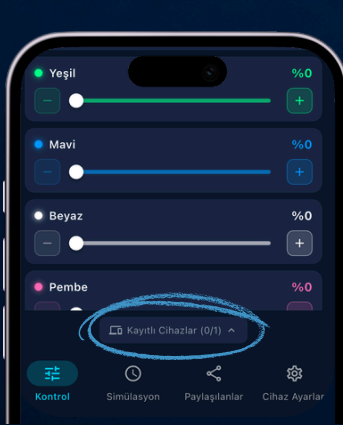

11 CİHAZA BAĞLANIN VE KURULUMU TAMAMLAYIN

Oluşturduğunuz tank kartına girdiğinizde altta bulunan 'Kayıtlı Cihazlar' butonundan eklediğiniz cihaza bağlanın. Daha sonra cihazınızı uygulama üzerinden kontrol edebilirsiniz