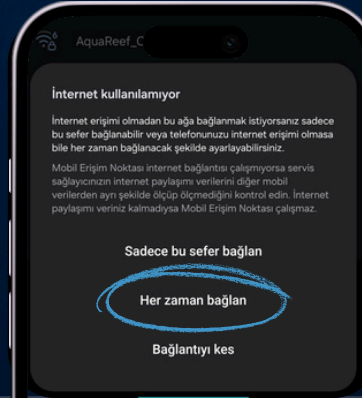

HIZLI KURULUM KILAVUZU

AquaReef LED Aydınlatma Sistemleri

ÖNEMLİ BİLGİLER

-  Cihaz yalnızca 2.4 GHz Wi-Fi ağlarını desteklemektedir.
-  Cihaz şifresi ve modem şifrenizi doğru girdiğinizden emin olun
Cihaz şifresi: AquaReef
-  Sorun yaşıyorsanız Whatsapp iletişimi hattımızdan destek alabilirsiniz

3 CİHAZA BAĞLANIN

Telefonunuzun Wi-Fi ayarlarına giderek AquaReef cihazınıza bağlanın

4 İLK BAĞLANTI EKRANI

iOS için 3-4 sn. bekledikten sonra çıkan server ekranından 'X(Çarpı)' yardımıyla kapatarak 'İnternet Olmadan Kullan' veya Android için 'Wi-Fi ile Sürdür' seçeneğini seçin

Bu uyarı yalnızca ilk bağlantı sırasında görüntülenir.

4.1 İLK BAĞLANTI EKRANI ANDROİD GÖRÜNTÜSÜ

Çıkan ekranı her zaman onaylayacak şekilde işaretleyin

5 Wİ-Fİ KURULUMU

Uygulamada Ayarlar > Wi-Fi kurulumu bölümüne girin. Kendi modem ağınıza seçip şifrenizi girin. Bilgiler cihaza gönderildiğinde 'Tamam' diyebilirsiniz